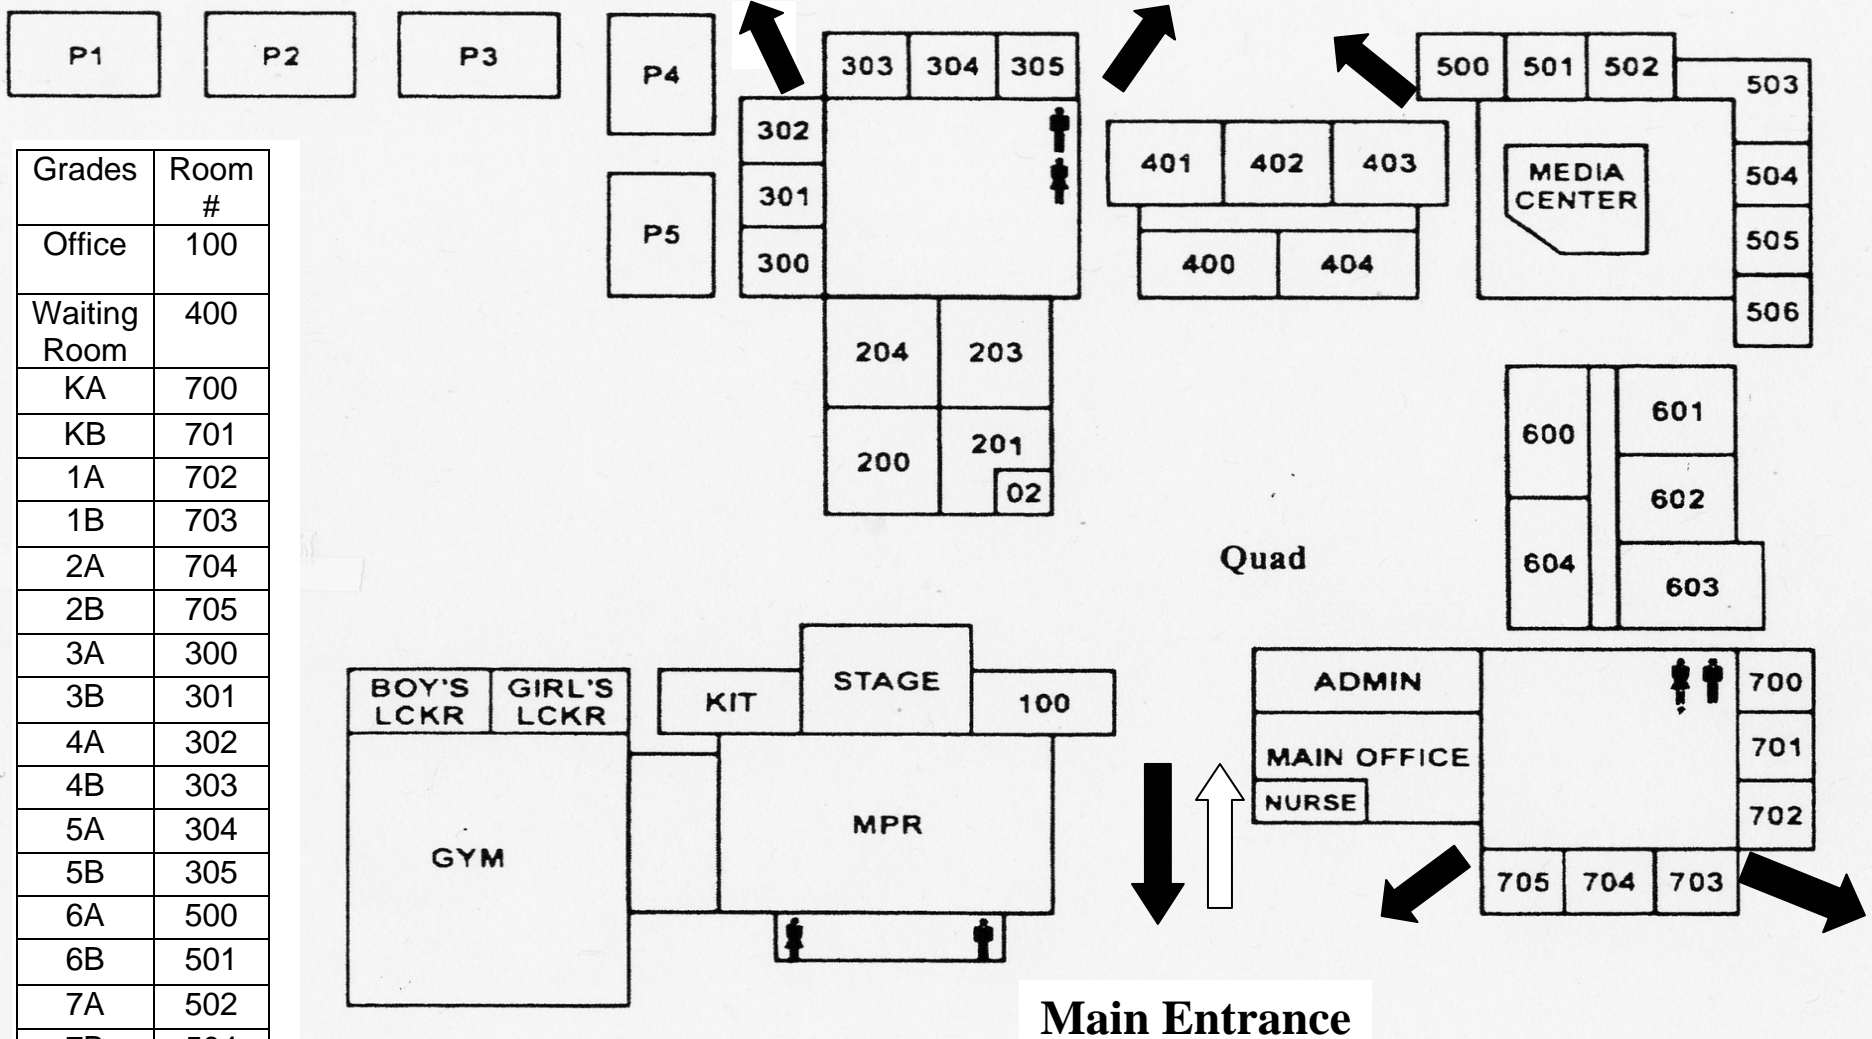

# 灣谷中文學校教室分配及緊急疏散圖

2009-2010

## Osage Park

Grades	Room #
Office	100
Waiting Room	400
KA	700
KB	701
1A	702
1B	703
2A	704
2B	705
3A	300
3B	301
4A	302
4B	303
5A	304
5B	305
6A	500
6B	501
7A	502
7B	504
8 <sup>th</sup>	505
9 <sup>th</sup>	600
12 <sup>th</sup>	404